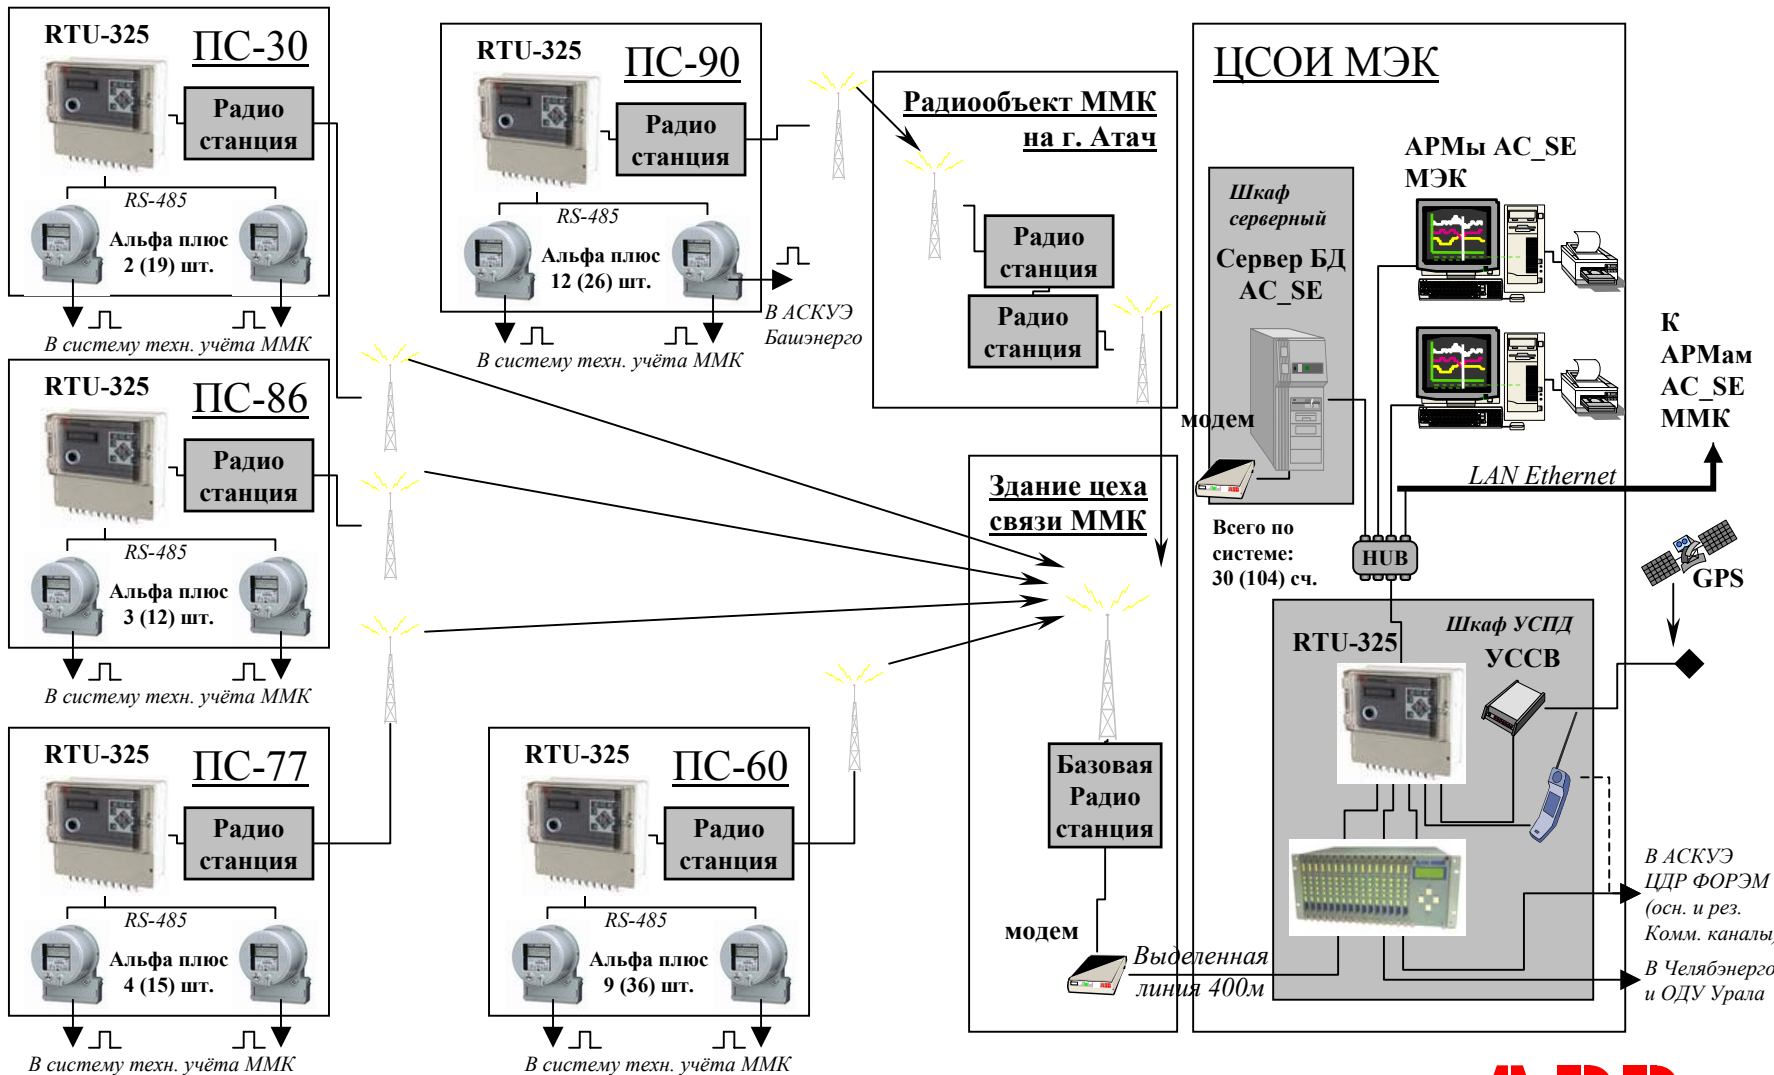

Структурная схема АСКУЭ ООО «Магнитогорская Энергетическая компания» на базе Альфа ЦЕНТР АС_SE

17.04.2003 15:28:26

АББ ВЭИ Метроника